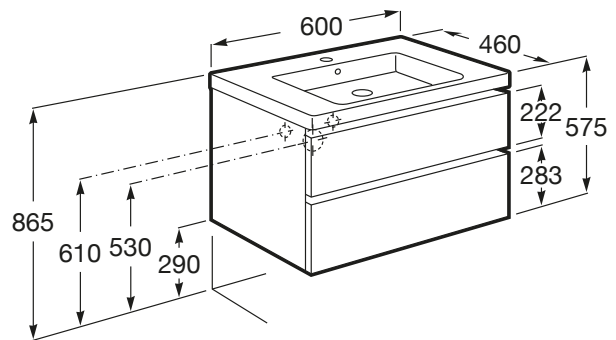

THE GAP

Unik (mueble base de dos cajones con lavabo plus centrado)

MEDIDAS

Longitud	600 mm
Anchura	460 mm
Altura	575 mm

COLORES Y ACABADOS

548 Azul mate

PVPR (IVA INCLUIDO)

635,25 €

DIBUJOS TÉCNICOS

CARACTERÍSTICAS

Unik - Conjunto de mueble base de dos cajones con lavabo plus centrado.
No incluye patas ni grifería.

Material / Lavabo: Porcelana

Material / Mueble base: Tablero de particulas

Medidas / Lavabo y mueble / Altura (mm): 60

Mueble base / Combinación de puertas y cajones: 2 Cajones

Mueble base / Separadores internos

Mueble base / Sistema de apertura y cierre: Cajones con cierre amortiguado