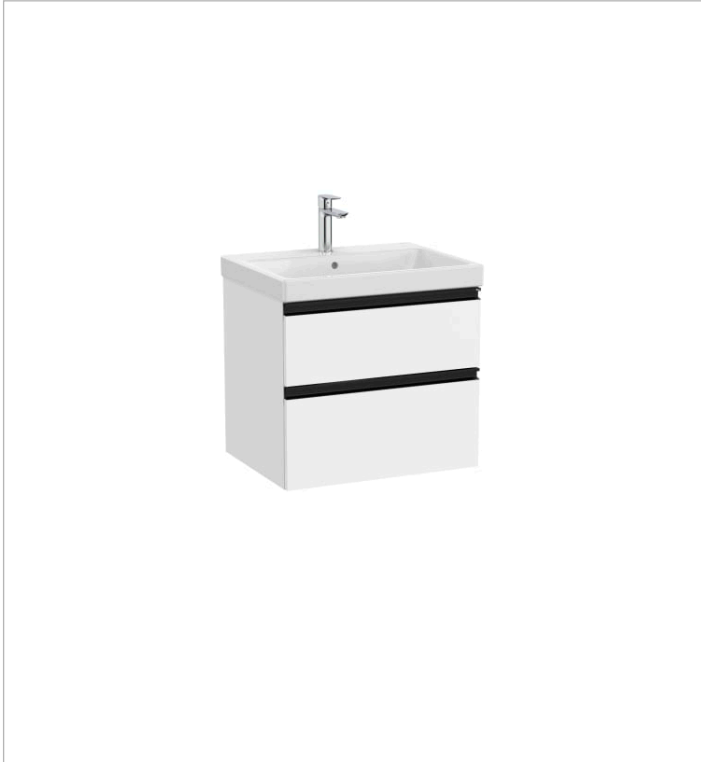

THE GAP

Unik (mueble base de dos cajones con lavabo plus centrado)

MEDIDAS

Longitud	600 mm
Anchura	460 mm
Altura	575 mm

COLORES Y ACABADOS

548 Azul mate

PVPR (IVA INCLUIDO)

635,25 €

DIBUJOS TÉCNICOS

CARACTERÍSTICAS

Unik - Conjunto de mueble base de dos cajones con lavabo plus centrado.
No incluye patas ni grifería.

Material / Lavabo: Porcelana

Material / Mueble base: Tablero de particulas

Caja organizadora

816820409

Conjunto de dos patas opcionales

816826339

Conjunto de dos patas opcionales

816826458

Estructura sin toallero (1 unidad)

816830485

Estructura con toallero (1 unidad)

816831485

The Gap

Esta colección aporta un estilo compacto y funcional. Su amplia gama permite optimizar cualquier espacio de baño. Sus líneas modernas y elegantes la convierten en una decisión inteligente.